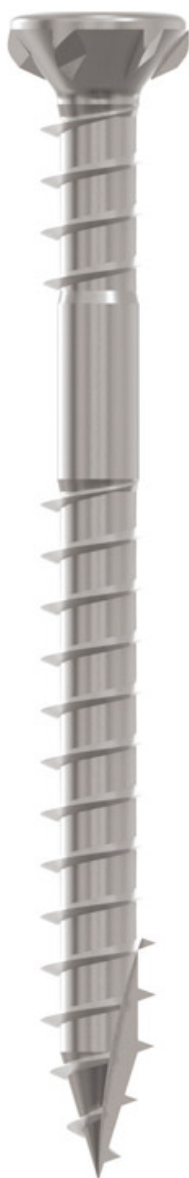

VIS TERRASSE RT UT A2 TF TORX INOX FIL S TETE SEAU EMBOUT INCLUS

REISSER

<http://www.qama.fr/vis-terrasse-rt-ut-a2-tf-torx-inox-fil-s-tete-seau-embout-inclus-p66331>

Tel : 02 43 13 49 49

Fax : 02 43 30 26 16

www.qama.fr

VIS TERRASSE RT UT A2 TF TORX INOX FIL S TETE SEAU EMBOUT INCLUS

REISSER

<http://www.qama.fr/vis-terrasse-rt-ut-a2-tf-torx-inox-fil-s-tete-seau-embout-inclus-p66331>

Tel : 02 43 13 49 49

Fax : 02 43 30 26 16