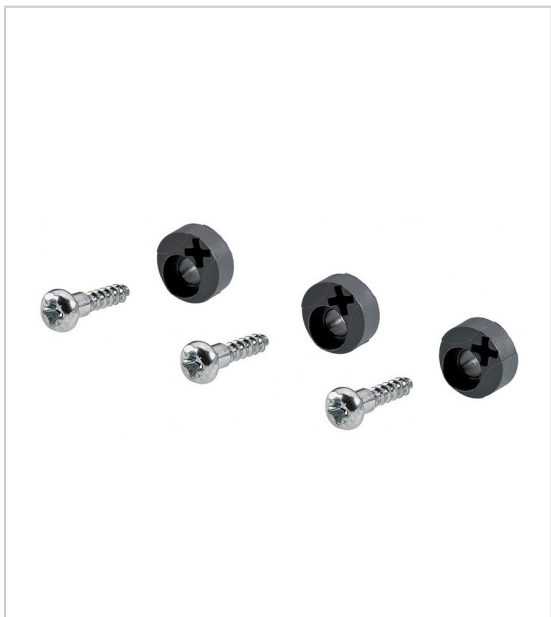

## VIS DE RÉGLAGE FAÇADE TIROIR MÉTAL

HETTICH

Set de rondelles excentriques permettant de régler les façades des tiroirs Systema Top 2000 en 3 dimensions et de fixer avec les vis fournies.

Utilisation impossible en cas de tiroir à caisson étroit