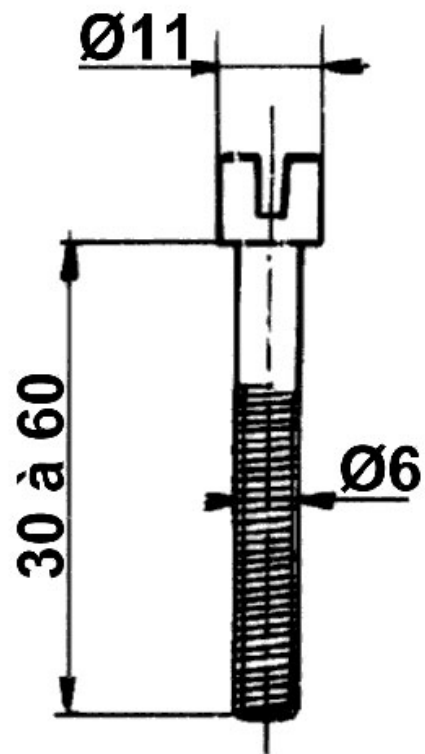

VIS DE LIT TÊTE CROIX

SERFA

<https://www.qama.fr/vis-de-lit-p2600>

Tel : 02 43 13 49 49

Fax : 02 43 30 26 16

www.qama.fr

VIS DE LIT TÊTE CROIX

SERFA

<https://www.qama.fr/vis-de-lit-p2600>

Tel : 02 43 13 49 49

Fax : 02 43 30 26 16

www.qama.fr

VIS DE LIT TÊTE CROIX

SERFA

<https://www.qama.fr/vis-de-lit-p2600>

Tel : 02 43 13 49 49