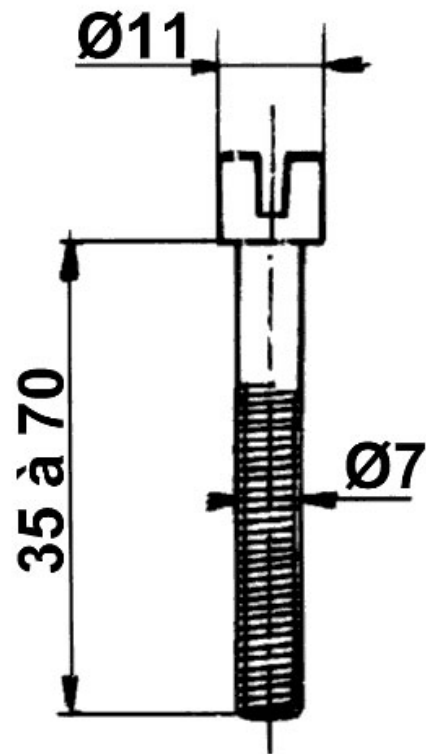

VIS DE LIT TÊTE CROIX

SERFA

<https://www.qama.fr/vis-de-lit-p2600>

Tel : 02 43 13 49 49

Fax : 02 43 30 26 16

www.qama.fr

VIS DE LIT TÊTE CROIX

SERFA

<https://www.qama.fr/vis-de-lit-p2600>

Tel : 02 43 13 49 49

Fax : 02 43 30 26 16

www.qama.fr

VIS DE LIT TÊTE CROIX

SERFA

<https://www.qama.fr/vis-de-lit-p2600>

Tel : 02 43 13 49 49