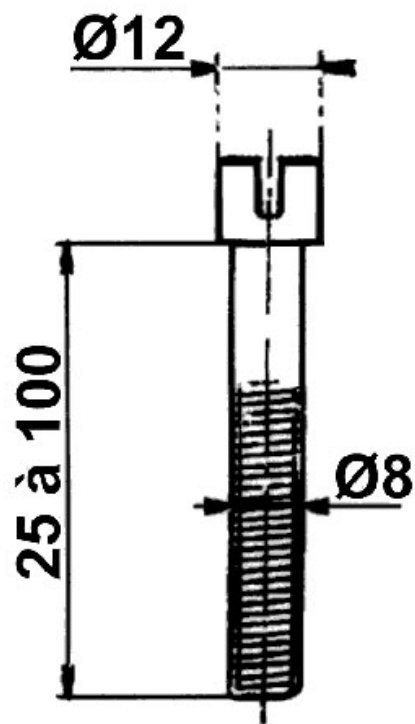

<https://www.qama.fr/vis-de-lit-p2600>

Tel : 02 43 13 49 49

Fax : 02 43 30 26 16

www.qama.fr

VIS DE LIT TÊTE CROIX

SERFA

<https://www.qama.fr/vis-de-lit-p2600>

Tel : 02 43 13 49 49