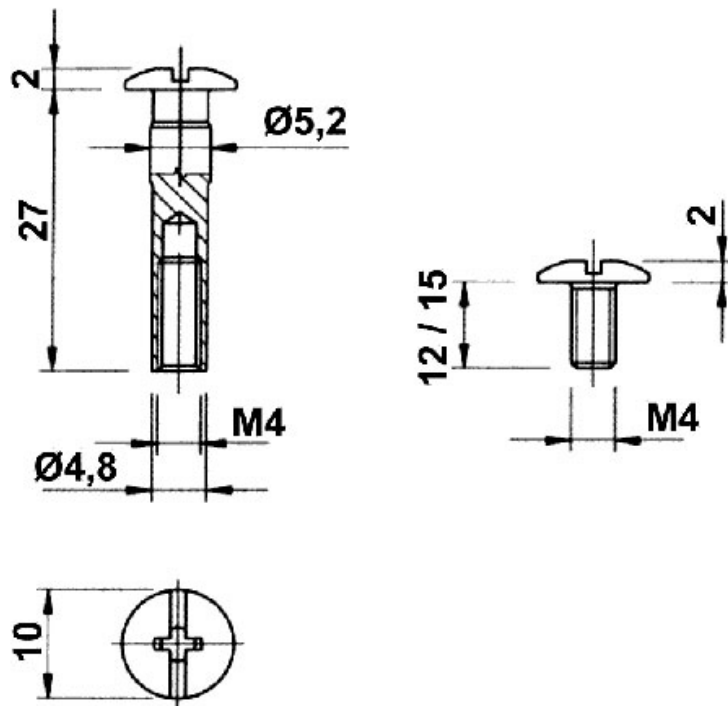

VIS DE JONCTION TÊTE CROIX M4

ITALIANA FERRAMENTA

<https://www.qama.fr/vis-de-jonction-tete-croix-m4-p2579>

Tel : 02 43 13 49 49

Fax : 02 43 30 26 16

www.qama.fr