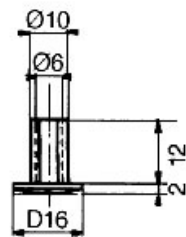

VIS D'ARRÊT TÊTE FENDUE

ITAR

<https://www.qama.fr/vis-d-arret-tete-fendue-p2562>

Tel : 02 43 13 49 49

Fax : 02 43 30 26 16

www.qama.fr

Tige filetée M6

Tige Long.	D 14	D 16
20	24 à 32	30 à 38
25	29 à 37	35 à 43
28	32 à 40	38 à 46
30	34 à 42	40 à 48
33	37 à 45	43 à 51
35	39 à 47	45 à 53
38	42 à 50	48 à 56
40	44 à 52	50 à 58
45	49 à 57	55 à 63
50	54 à 62	60 à 68

<https://www.qama.fr/vis-d-arret-tete-fendue-p2562>