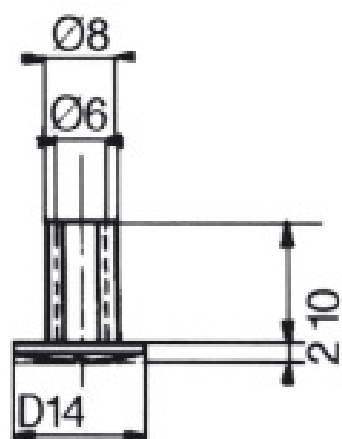

VIS D'ARRÊT TÊTE FENDUE

ITAR

<https://www.qama.fr/vis-d-arret-tete-fendue-p2562>

Tel : 02 43 13 49 49

Fax : 02 43 30 26 16

www.qama.fr

Tige filetée M6

Tige Long.	D 14	D 16
20	24 à 32	30 à 38
25	29 à 37	35 à 43
28	32 à 40	38 à 46
30	34 à 42	40 à 48
33	37 à 45	43 à 51
35	39 à 47	45 à 53
38	42 à 50	48 à 56
40	44 à 52	50 à 58
45	49 à 57	55 à 63
50	54 à 62	60 à 68

<https://www.qama.fr/vis-d-arret-tete-fendue-p2562>