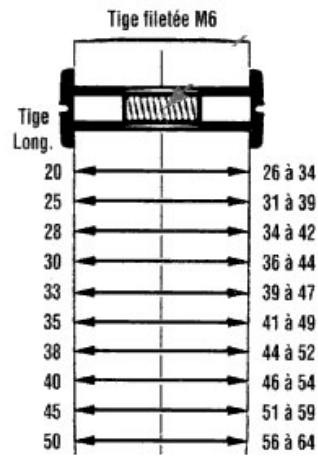

VIS D'ARRÊT TÊTE FENDUE

ITAR

<https://www.qama.fr/vis-d-arret-tete-fendue-p2562>

Tel : 02 43 13 49 49

Fax : 02 43 30 26 16

www.qama.fr

Tige filetée M6

Tige Long.	D 14	D 16
20	24 à 32	30 à 38
25	29 à 37	35 à 43
28	32 à 40	38 à 46
30	34 à 42	40 à 48
33	37 à 45	43 à 51
35	39 à 47	45 à 53
38	42 à 50	48 à 56
40	44 à 52	50 à 58
45	49 à 57	55 à 63
50	54 à 62	60 à 68

<https://www.qama.fr/vis-d-arret-tete-fendue-p2562>