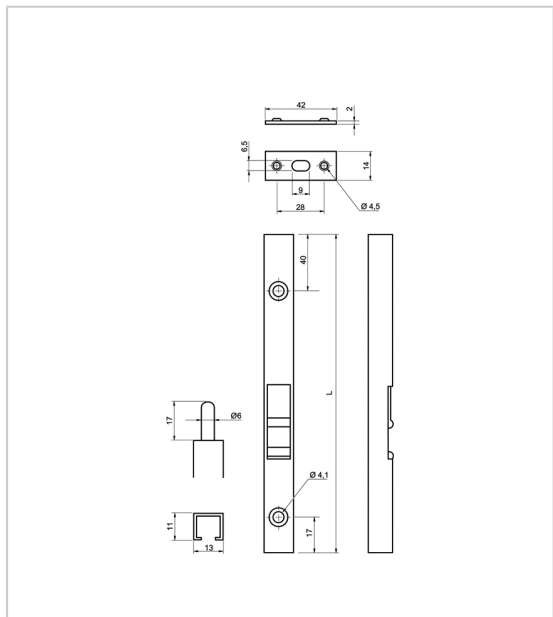

## VERROU TUBE À ENTAILLER

ITAR

Verrou vertical.

Section 11 x 13mm.

Livré avec gâche plate.

RÉFÉRENCE	LONGUEUR	UNITÉ DE VENTE
711 01110 16083	160 mm	l'unité
711 01110 25083	250 mm	l'unité

### Caractéristiques :

- Décor : Zingué
- Matériau : Acier

Tarifs valables le 26/04/2024  
<https://www.qama.fr/verrou-tube-a-entailler-p3391>

45 000 références  
dont 30 000 disponibles  
en stock

Livraison offerte  
dès 79€ HT d'achat