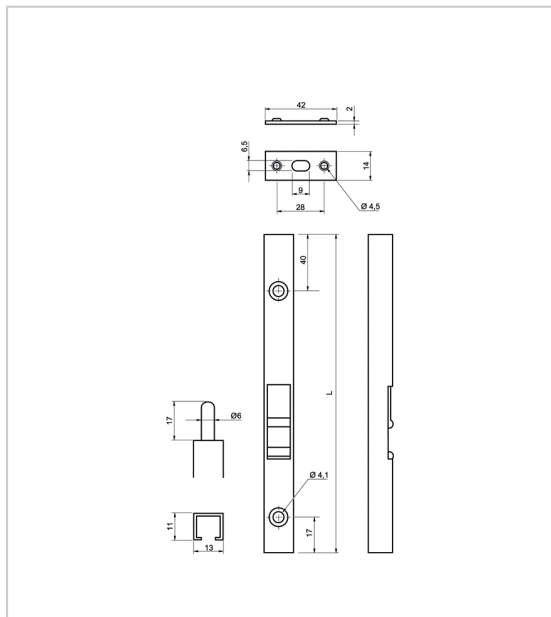

VERROU TUBE À ENTAILLER

ITAR

Verrou vertical.

Section 11 x 13mm.

Livré avec gâche plate.

RÉFÉRENCE	LONGUEUR	PRIX HT	PRIX TTC	UNITÉ DE VENTE
711 01110 16083	160 mm	6,20 €	7,44 €	l'unité
711 01110 25083	250 mm	7,26 €	8,71 €	l'unité

Caractéristiques :

- Décor : Zingué
- Matériau : Acier

Tarifs valables le 26/04/2024
<https://www.qama.fr/verrou-tube-a-entailler-p3391>

45 000 références
dont 30 000 disponibles
en stock

Livraison offerte
dès 79€ HT d'achat