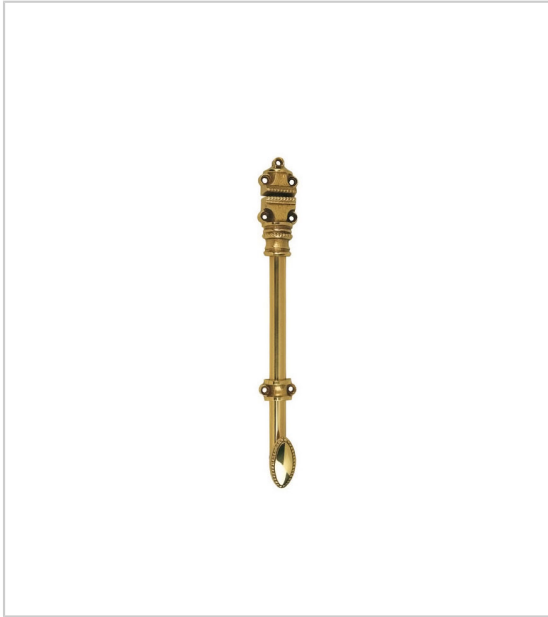

VERROU LOUIS XVI PERLÉ

DUBOIS

RÉFÉRENCE

UNITÉ DE VENTE

716 61300 02541

l'unité

Caractéristiques :

- Décor : Patiné
- Gâche : Plate
- Hauteur : 250 mm
- Matériau : Laiton massif

Tarifs valables le 25/04/2024
<https://www.qama.fr/verrou-louis-xvi-p3231>

45 000 références
dont 30 000 disponibles
en stock

Livraison offerte
dès 79€ HT d'achat

Toute commande passée
avant 15h est expédiée
le jour même