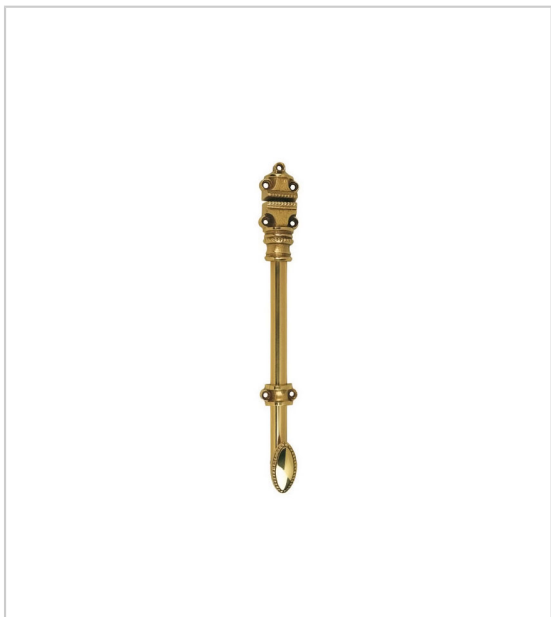

VERROU LOUIS XVI PERLÉ

DUBOIS

RÉFÉRENCE

PRIX HT

PRIX TTC

UNITÉ DE VENTE

716 61300 02541

284,96 €

341,95 €

l'unité

Caractéristiques :

- Décor : Patiné
- Gâche : Plate
- Hauteur : 250 mm
- Matériau : Laiton massif

Tarifs valables le 25/04/2024
<https://www.qama.fr/verrou-louis-xvi-p3231>

45 000 références
dont 30 000 disponibles
en stock