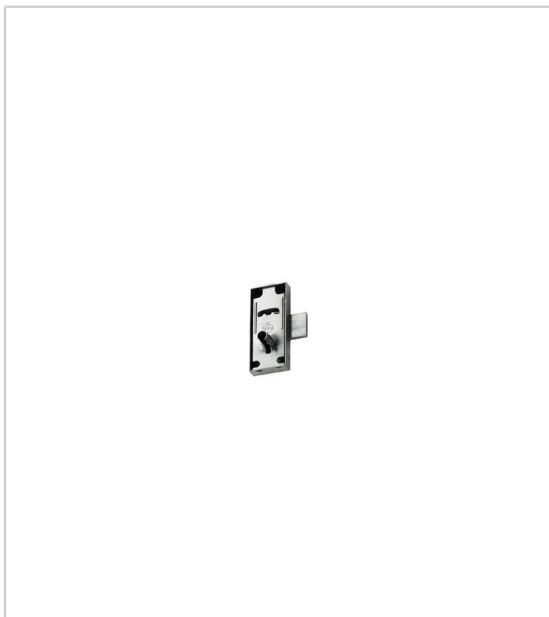

VERROU ENCLOISONNÉ RÉVERSIBLE ACIER

SERFA

Coffre acier embouti.

Canon fer, longueur 12 mm, 2 tours de clé.

Sens réversible.

Ajustage S.45.

Livré sans clé.

RÉFÉRENCE	AXE	DÉCOR	LARGEUR	UNITÉ DE VENTE
982 22510 01580	15 mm	Brut	30 mm	l'unité
982 22510 01980	19 mm	Brut	38 mm	l'unité
982 22510 01587	15 mm	Verni or	30 mm	l'unité
982 22510 02480	24 mm	Brut	48 mm	l'unité
982 22510 02487	24 mm	Verni or	48 mm	l'unité
982 22510 01987	19 mm	Verni or	38 mm	l'unité

Caractéristiques :

- Epaisseur : 10 mm
- Hauteur : 70 mm

Tarifs valables le 25/04/2024
<https://www.qama.fr/verrou-encloisonne-reversible-acier-p2850>

45 000 références
dont 30 000 disponibles
en stock

Livraison offerte
dès 79€ HT d'achat