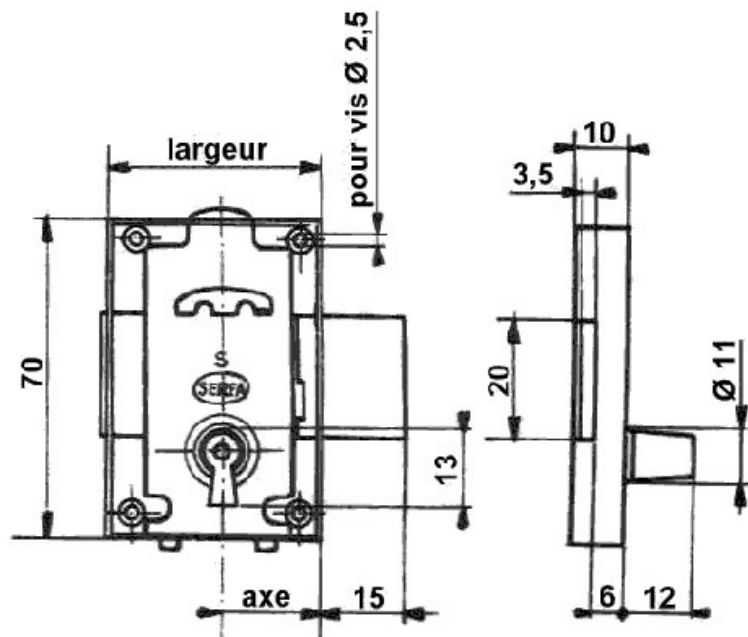

VERROU ENCLOISONNÉ RÉVERSIBLE ACIER

SERFA

<https://www.qama.fr/verrou-encloisonne-reversible-acier-p2850>

Tel : 02 43 13 49 49

Fax : 02 43 30 26 16

www.qama.fr