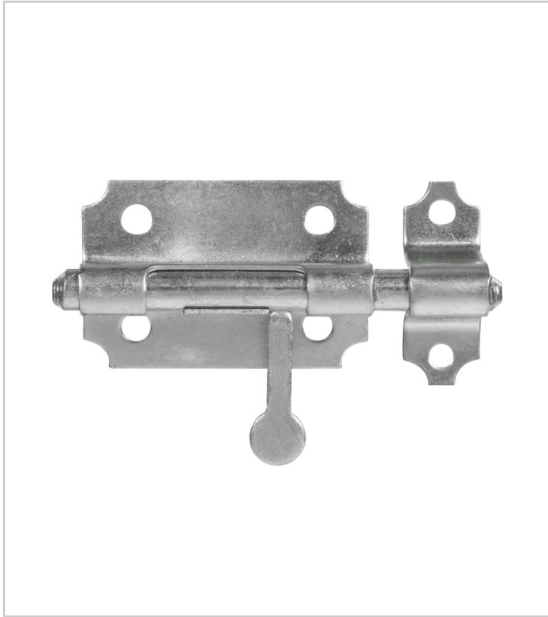

VERROU DE BOX POIRE

ITAR

Verrou pour portail ou box extérieur.

Pêne Ø 10mm.

Livré avec gâche.

RÉFÉRENCE

713 09160 01083

UNITÉ DE VENTE

l'unité

Caractéristiques :

- Course : 28 mm
- Décor : Zingué
- Matériau : Acier
- Platine : 65 x 49 x 1,5 mm

Tarifs valables le 25/04/2024
<https://www.qama.fr/verrou-de-box-p3373>

45 000 références
dont 30 000 disponibles
en stock