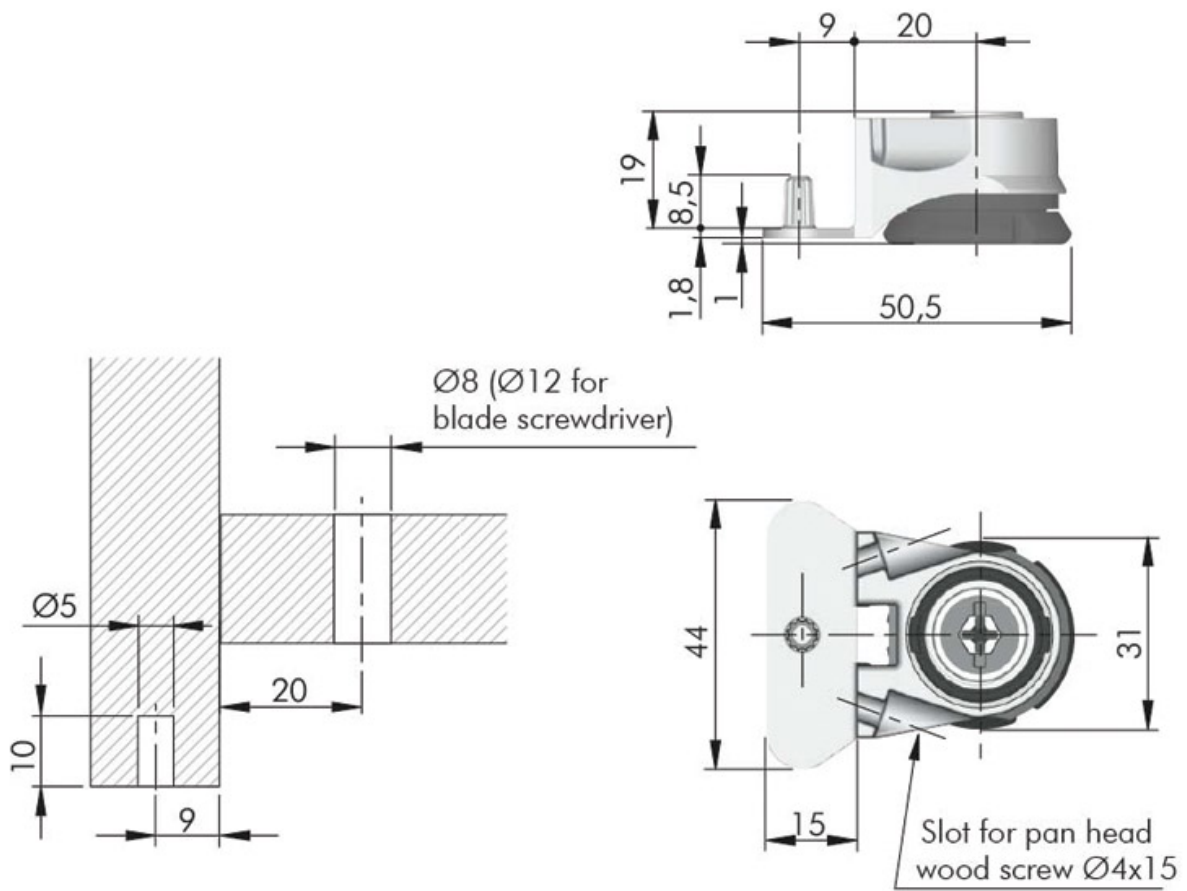

# VÉRIN POUR SOCLE

ITALIANA FERRAMENTA

<https://www.qama.fr/verin-pour-socle-p2364>

Tel : 02 43 13 49 49

Fax : 02 43 30 26 16

[www.qama.fr](http://www.qama.fr)