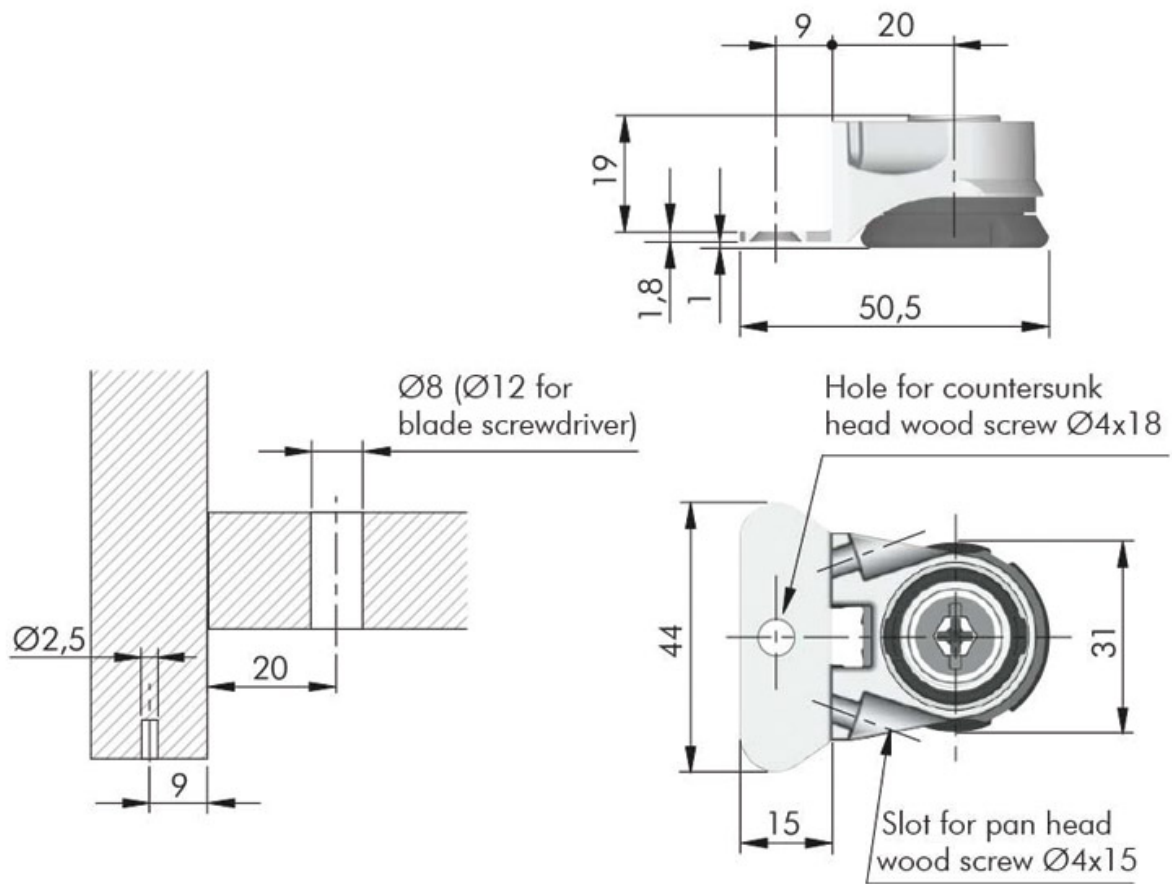

VÉRIN POUR SOCLE

ITALIANA FERRAMENTA

<https://www.qama.fr/verin-pour-socle-p2364>

Tel : 02 43 13 49 49

Fax : 02 43 30 26 16

www.qama.fr