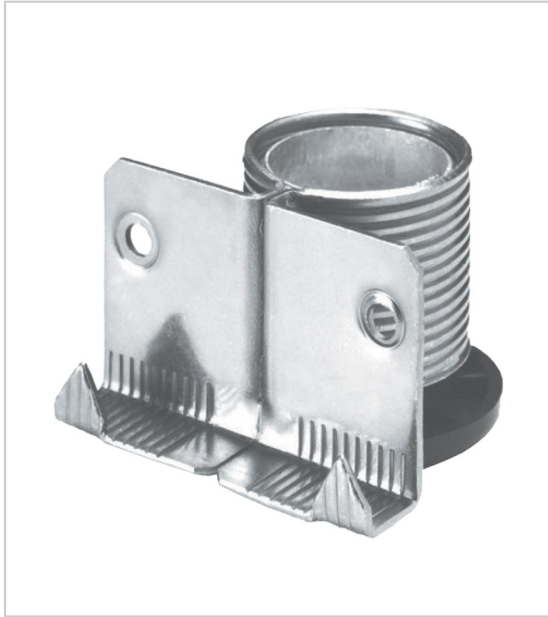

## VÉRIN POUR SOCLE EN ACIER

CAMAR

Vérin acier avec base ABS.

RÉFÉRENCE	CHARGE	FILETAGE	UNITÉ DE VENTE
040 03000 02087	100 kg	Plastique	l'unité
040 13000 02087	150 kg	Métal	100

### Caractéristiques :

- Réglage : + 20 mm

Tarifs valables le 26/04/2024  
<https://www.qama.fr/verin-pour-socle-en-acier-p7238>

45 000 références  
dont 30 000 disponibles  
en stock

Livraison offerte  
dès 79€ HT d'achat