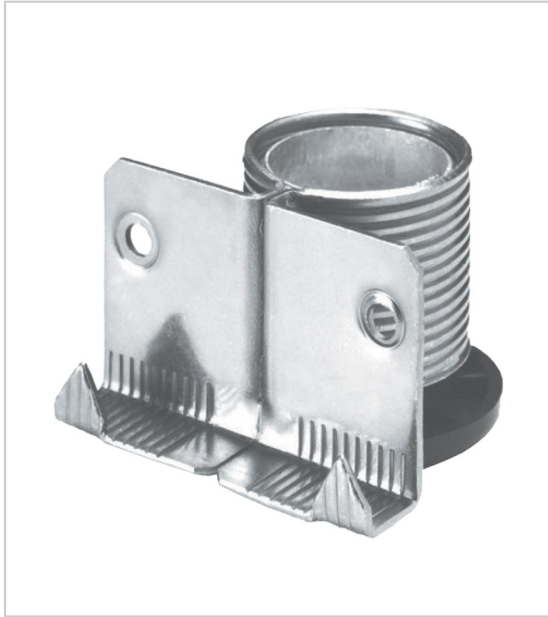

VÉRIN POUR SOCLE EN ACIER

CAMAR

Vérin acier avec base ABS.

RÉFÉRENCE	CHARGE	FILETAGE	PRIX HT	PRIX TTC	UNITÉ DE VENTE
040 03000 02087	100 kg	Plastique	1,99 €	2,39 €	l'unité
040 13000 02087	150 kg	Métal	3,82 €	4,58 €	l'unité

Caractéristiques :

- Réglage : + 20 mm

Tarifs valables le 26/04/2024
<https://www.qama.fr/verin-pour-socle-en-acier-p7238>

45 000 références
dont 30 000 disponibles
en stock

Livraison offerte
dès 79€ HT d'achat