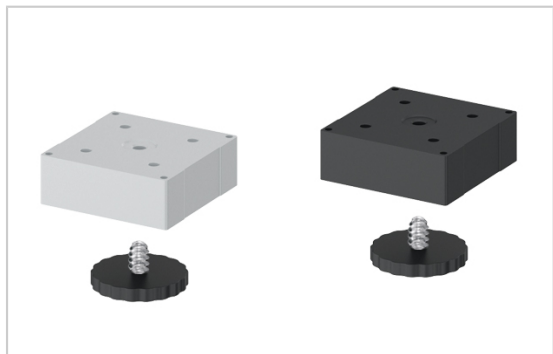

VÉRIN POUR PIED LEGADRIVE

HETTICH

Embase et vérin pour pied Legadrive.

RÉFÉRENCE	DÉCOR	UNITÉ DE VENTE
9 243 047	Anthracite	l'unité
9 243 048	Blanc	l'unité

Caractéristiques :

- Réglage : 10 mm
- Section : 90 x 90 mm