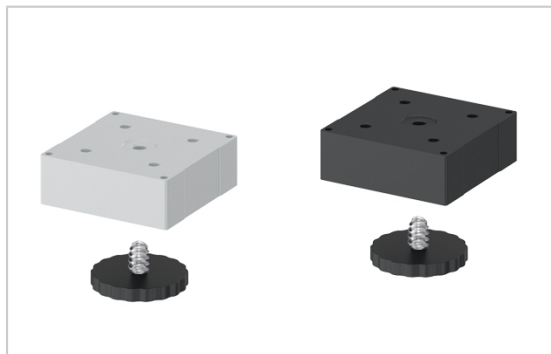

VÉRIN POUR PIED LEGADRIVE

HETTICH

Embase et vérin pour pied Legadrive.

RÉFÉRENCE	DÉCOR	PRIX HT	PRIX TTC	UNITÉ DE VENTE
9 243 047	Anthracite	34,63 €	41,56 €	l'unité
9 243 048	Blanc	34,63 €	41,56 €	l'unité

Caractéristiques :

- Réglage : 10 mm
- Section : 90 x 90 mm

Tarifs valables le 29/04/2024
<https://www.qama.fr/verin-pour-pied-legadrive-p60176>

45 000 références
dont 30 000 disponibles
en stock

Livraison offerte
dès 79€ HT d'achat