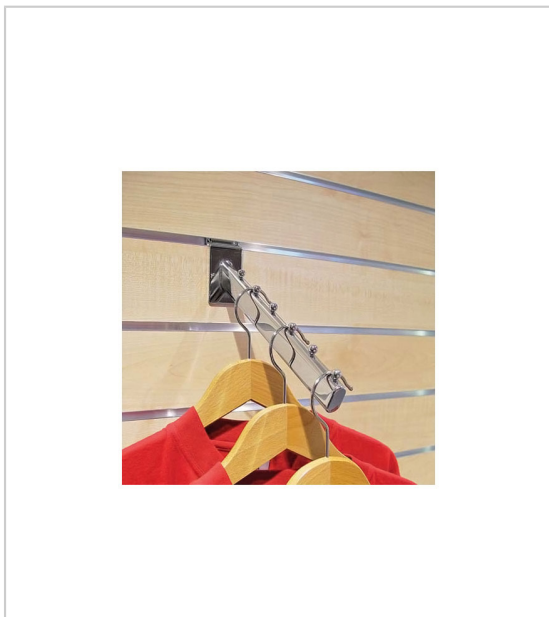

## SUPPORT BRAS INCLINÉ

BOHNACKER

Support en tube ovale de section 30x15mm, avec butées arrêt de cintres.  
S'insère dans le profil horizontal trapèze.

RÉFÉRENCE	LONGUEUR	NOMBRE DE BOUTONS	UNITÉ DE VENTE
033 33770 23082	230 mm	6	l'unité
033 33770 38082	380 mm	10	l'unité

### Caractéristiques :

- Décor : Chromé
- Matériau : Acier

Tarifs valables le 27/04/2024  
<https://www.qama.fr/ventouse-pvc-p57219>

45 000 références  
dont 30 000 disponibles  
en stock

Livraison offerte  
dès 79€ HT d'achat