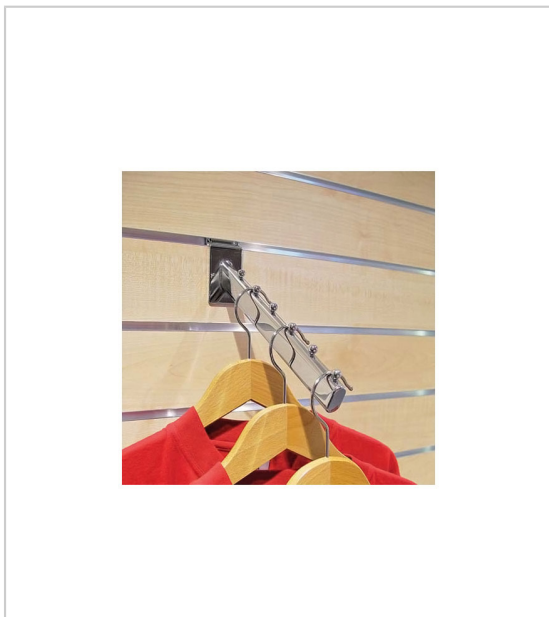

SUPPORT BRAS INCLINÉ

BOHNACKER

Support en tube ovale de section 30x15mm, avec butées arrêt de cintres.
S'insère dans le profil horizontal trapèze.

RÉFÉRENCE	LONGUEUR	NOMBRE DE BOUTONS	PRIX HT	PRIX TTC	UNITÉ DE VENTE
033 33770 23082	230 mm	6	23,65 €	28,38 €	l'unité
033 33770 38082	380 mm	10	29,04 €	34,85 €	l'unité

Caractéristiques :

- Décor : Chromé
- Matériau : Acier

Tarifs valables le 27/04/2024
<https://www.qama.fr/ventouse-pvc-p57219>

45 000 références
dont 30 000 disponibles
en stock

Livraison offerte
dès 79€ HT d'achat