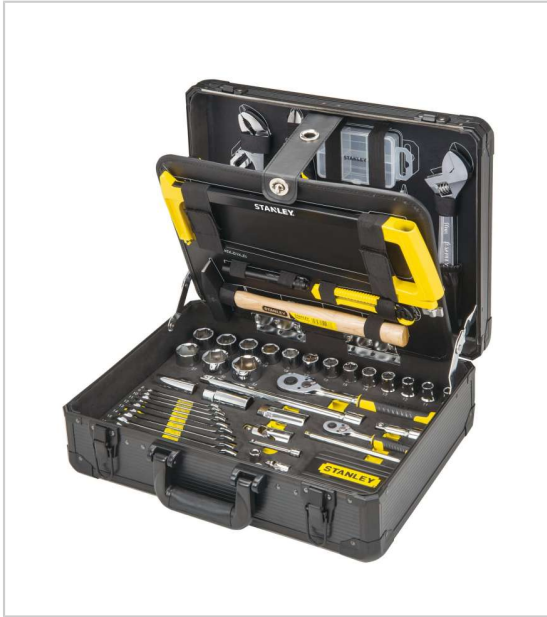

VALISE DE MAINTENANCE - 142PCS

STANLEY BLACK & DECKER FRANCE

- POSTE DE TRAVAIL COMPLET ET POLYVALENT : 4 volets accessibles regroupant l'essentiel de l'outillage
- NIVEAU 1 : 1x Pince Multiprise 250mm-1x Pince coupante diagonale 150mm -1x Pince à becs 1/2 ronds longs 150mm-1x Pince universelle 150mm-1x Coupe-tout-1x Clé à molette 250 mm-1x boîte 6 compartiments
- NIVEAU 2 : 1x Niveau torpedo bimatière magnétique 25cm -1x Mesure 5m X 19mm bimatière Tylon -8x Tournevis : porte-embouts- PH1-PH2 – PZ1-PZ2 – Mécanicien 6.5x150-5.5x100- 3x75 -1x tournevis testeur-9x clés males (1.5-2-2.5-3-4-5-6-8-10)

RÉFÉRENCE

823 09657

UNITÉ DE VENTE

l'unité

Tarifs valables le 05/05/2024
<https://www.qama.fr/valise-de-maintenance-142pcs-p69639>

45 000 références
dont 30 000 disponibles
en stock

Livraison offerte
dès 79€ HT d'achat