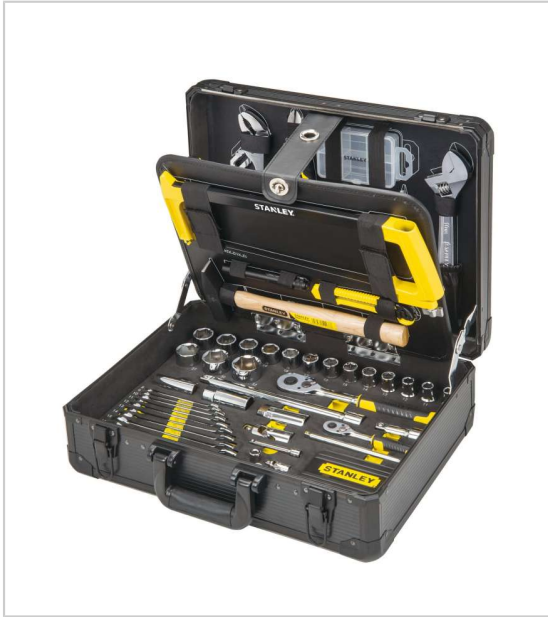

VALISE DE MAINTENANCE - 142PCS

STANLEY BLACK & DECKER FRANCE

- POSTE DE TRAVAIL COMPLET ET POLYVALENT : 4 volets accessibles regroupant l'essentiel de l'outillage
- NIVEAU 1 : 1x Pince Multiprise 250mm-1x Pince coupante diagonale 150mm -1x Pince à becs 1/2 ronds longs 150mm-1x Pince universelle 150mm-1x Coupe-tout-1x Clé à molette 250 mm-1x boîte 6 compartiments
- NIVEAU 2 : 1x Niveau torpedo bimatière magnétique 25cm -1x Mesure 5m X 19mm bimatière Tylon -8x Tournevis : porte-embouts- PH1-PH2 – PZ1-PZ2 – Mécanicien 6.5x150-5.5x100- 3x75 -1x tournevis testeur-9x clés males (1.5-2-2.5-3-4-5-6-8-10)