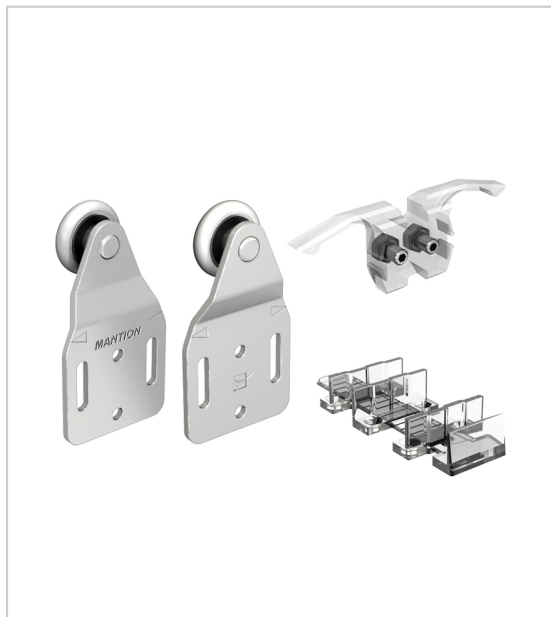

## SYSTEME COULISSANT POUR PORTES DE PLACARD TUBEL

MANTION

Système coulissant simple ou double, adapté notamment pour la réalisation de placard de grande largeur déplacement fluide et silencieux grâce aux montures équipées de roulements à billes le système s'adapte astucieusement à des épaisseurs de panneaux allant de 16 à 40 mm possibilité de montage 3 panneaux amortisseur ferme-porte en option 2 types de montures : fixation sur plat (capacité/porte 40 Kg) ou sur chant de la porte (capacité/porte 30 Kg).

### Caractéristiques :

- Charge maxi par vantail : 40 kg
- Garniture : Pour 2 vantaux

Tarifs valables le 27/04/2024  
<https://www.qama.fr/tubel-40-garniture--p64504>

45 000 références  
dont 30 000 disponibles  
en stock