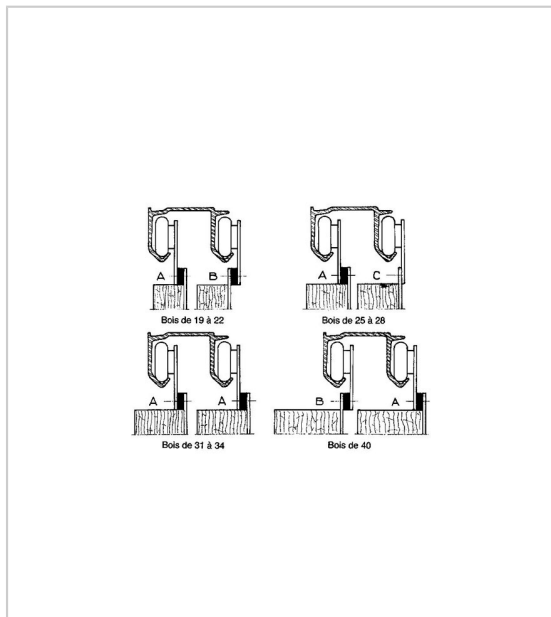

## TUBEL 28 RAIL DE ROULEMENT

MANTION

Rail de roulement double en aluminium.

Pour charge de 28kg maxi.

RÉFÉRENCE	LONGUEUR	UNITÉ DE VENTE
<b>192 00280 20061</b>	2000 mm	l'unité
<b>192 00280 30061</b>	3000 mm	l'unité

Tarifs valables le 23/04/2024  
<https://www.qama.fr/tubel-28-rail-de-roulement-p7355>

45 000 références  
dont 30 000 disponibles  
en stock

Livraison offerte  
dès 79€ HT d'achat

Toute commande passée  
avant 15h est expédiée  
le jour même