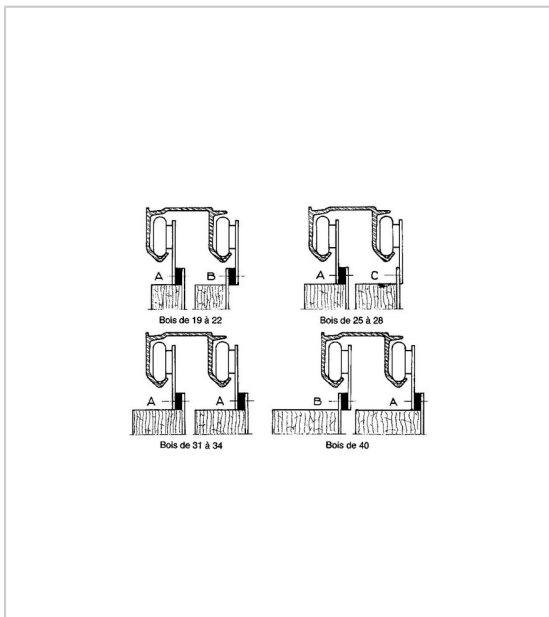

TUBEL 28 RAIL DE ROULEMENT

MANTION

Rail de roulement double en aluminium.

Pour charge de 28kg maxi.

RÉFÉRENCE	LONGUEUR	PRIX HT	PRIX TTC	UNITÉ DE VENTE
192 00280 20061	2000 mm	65,56 €	78,67 €	l'unité
192 00280 30061	3000 mm	90,49 €	108,59 €	l'unité

Tarifs valables le 23/04/2024
<https://www.qama.fr/tubel-28-rail-de-roulement-p7355>

45 000 références
dont 30 000 disponibles
en stock

Livraison offerte
dès 79€ HT d'achat

Toute commande passée
avant 15h est expédiée
le jour même