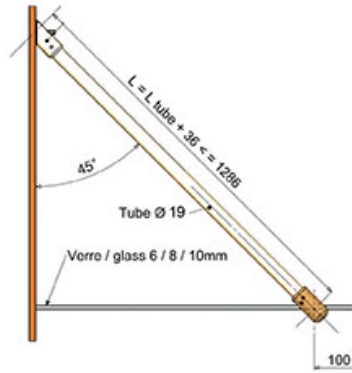

# TUBE INOX POUR RAIDISSEUR DE CABINE DE DOUCHE

ADLER

<https://www.qama.fr/tube-inox-et870919--p59574>

Tel : 02 43 13 49 49

Fax : 02 43 30 26 16

[www.qama.fr](http://www.qama.fr)