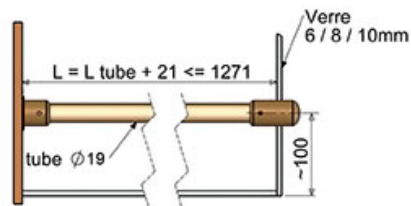

# TUBE INOX POUR RAIDISSEUR DE CABINE DE DOUCHE

ADLER

<https://www.qama.fr/tube-inox-et870919--p59574>

Tel : 02 43 13 49 49

Fax : 02 43 30 26 16

[www.qama.fr](http://www.qama.fr)