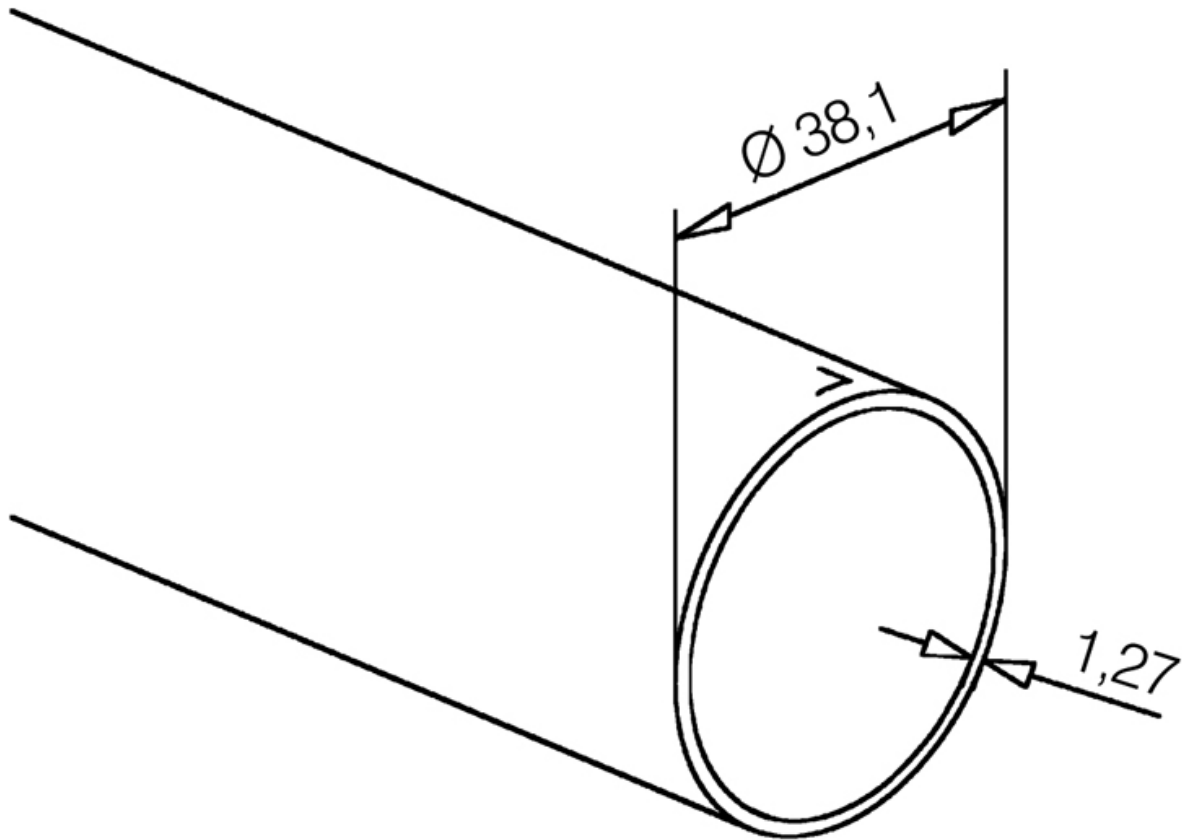

TUBE INOX Ø38,1

MB2

<https://www.qama.fr/tube-inox-diam381-p10436>

Tel : 02 43 13 49 49

Fax : 02 43 30 26 16

www.qama.fr