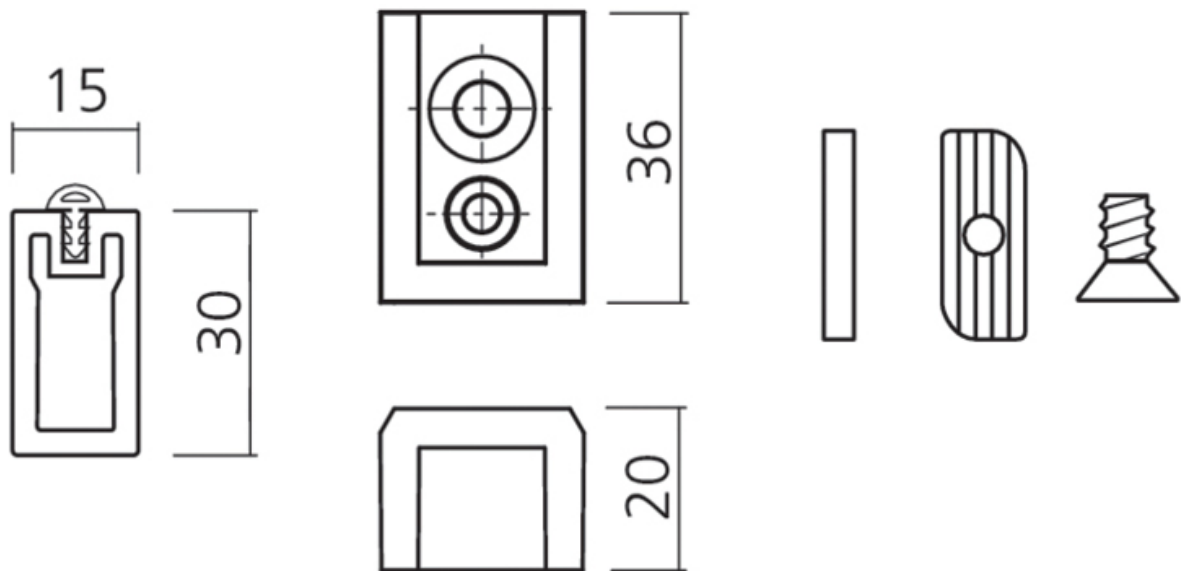

TUBE DE PENDERIE AVEC SUPPORTS STILIPHOS

VOLPATO

<https://www.qama.fr/tube-de-penderie-stiliphos-p64969>

Tel : 02 43 13 49 49

Fax : 02 43 30 26 16

www.qama.fr