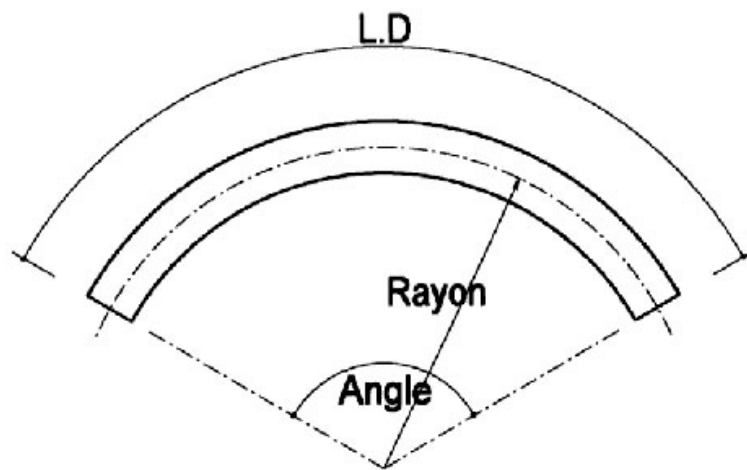

TUBE CINTRÉ Ø40X2

CUIVRINOX

<https://www.qama.fr/tube-cintre-diam40x2-p5001>

Tel : 02 43 13 49 49

Fax : 02 43 30 26 16

www.qama.fr

<https://www.qama.fr/tube-cintre-diam40x2-p5001>