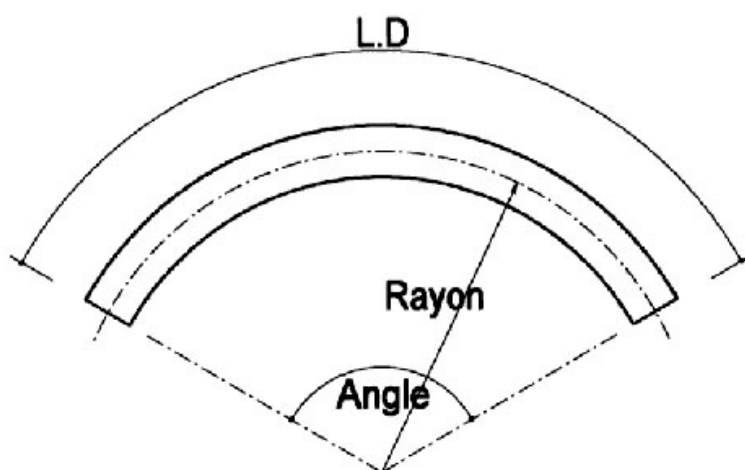

<https://www.qama.fr/tube-cintre-diam40x15-p5000>

TUBE CINTRÉ Ø40X1,5

CUIVRINOX

<https://www.qama.fr/tube-cintre-diam40x15-p5000>

Tel : 02 43 13 49 49

Fax : 02 43 30 26 16

www.qama.fr