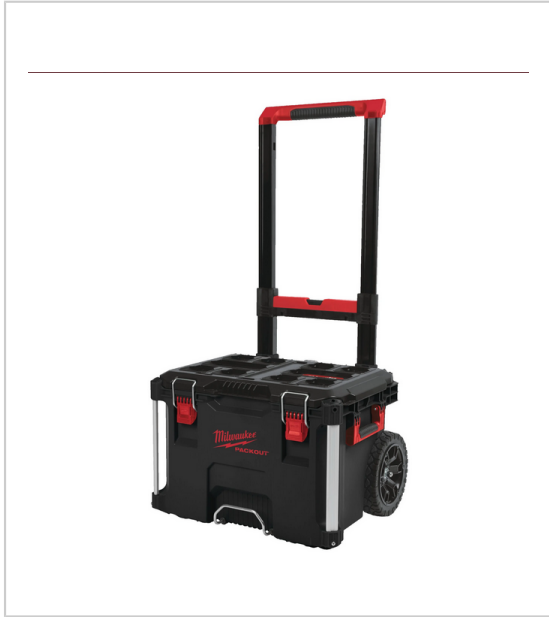

## TROLLEY PACKOUT™-4932464078

MILWAUKEE

Fait partie du système de stockage modulaire PACKOUT™

Construit avec des polymères résistants aux chocs pour la durabilité du chantier

Capacité de poids de 113 kg

Poignée d'extension de qualité industrielle

Roues de diamètre 228 mm pour tous les terrains

IP 65: joint d'étanchéité pour protéger contre la pluie et la poussière

Coins renforcés en métal

Point de verrouillage renforcé en métal

Plateau organisateur intérieur

Emplacement de montage pour le ONE-KEY™ TICK™

Dimension (mm) : 650x561x472

Capacité de chargement : 113

Réf : 4932464078

RÉFÉRENCE

UNITÉ DE VENTE

**928 64078 00000**

l'unité