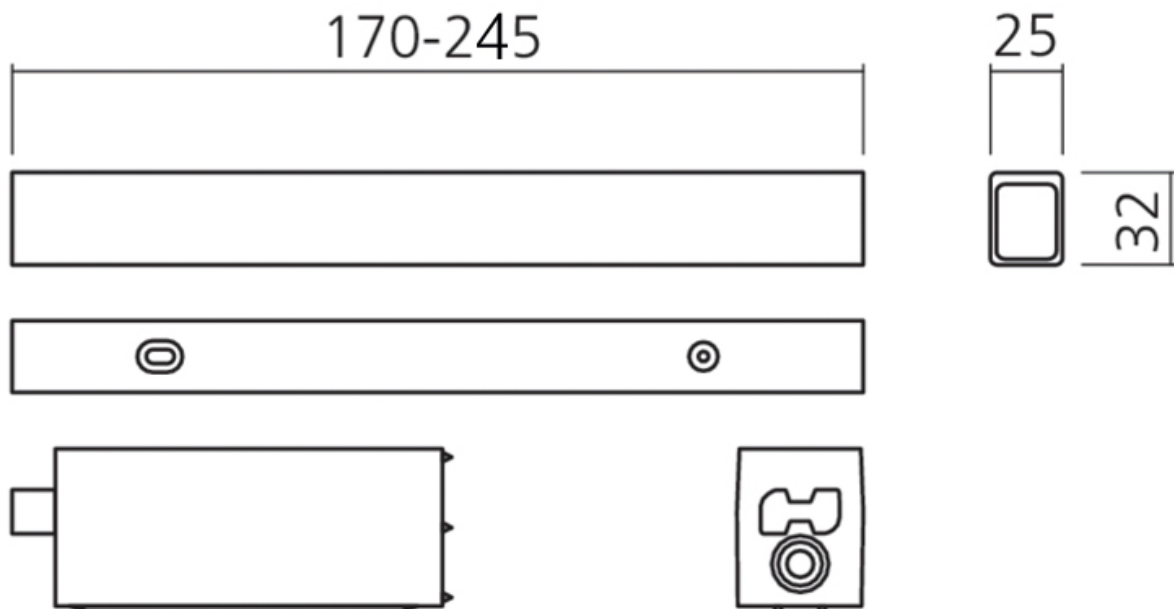

TRAVERSE HORIZONTALE CENTRALE STILIPHOS

VOLPATO

<https://www.qama.fr/traverse-horizontale-centrale-p60349>

Tel : 02 43 13 49 49

Fax : 02 43 30 26 16

www.qama.fr