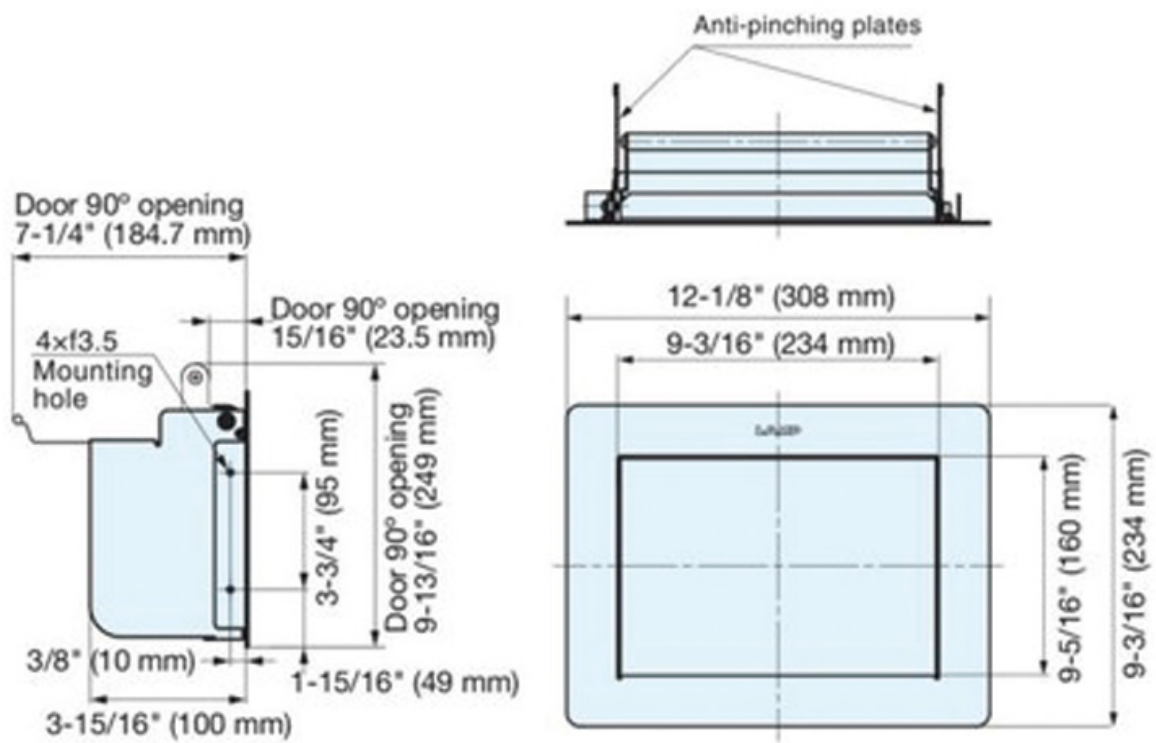

TRAPPE RECTANGLE MULTI-USAGE

SUGATSUNE

<https://www.qama.fr/trappe-rectangle-multi-usage-p59268>

Tel : 02 43 13 49 49

Fax : 02 43 30 26 16

www.qama.fr