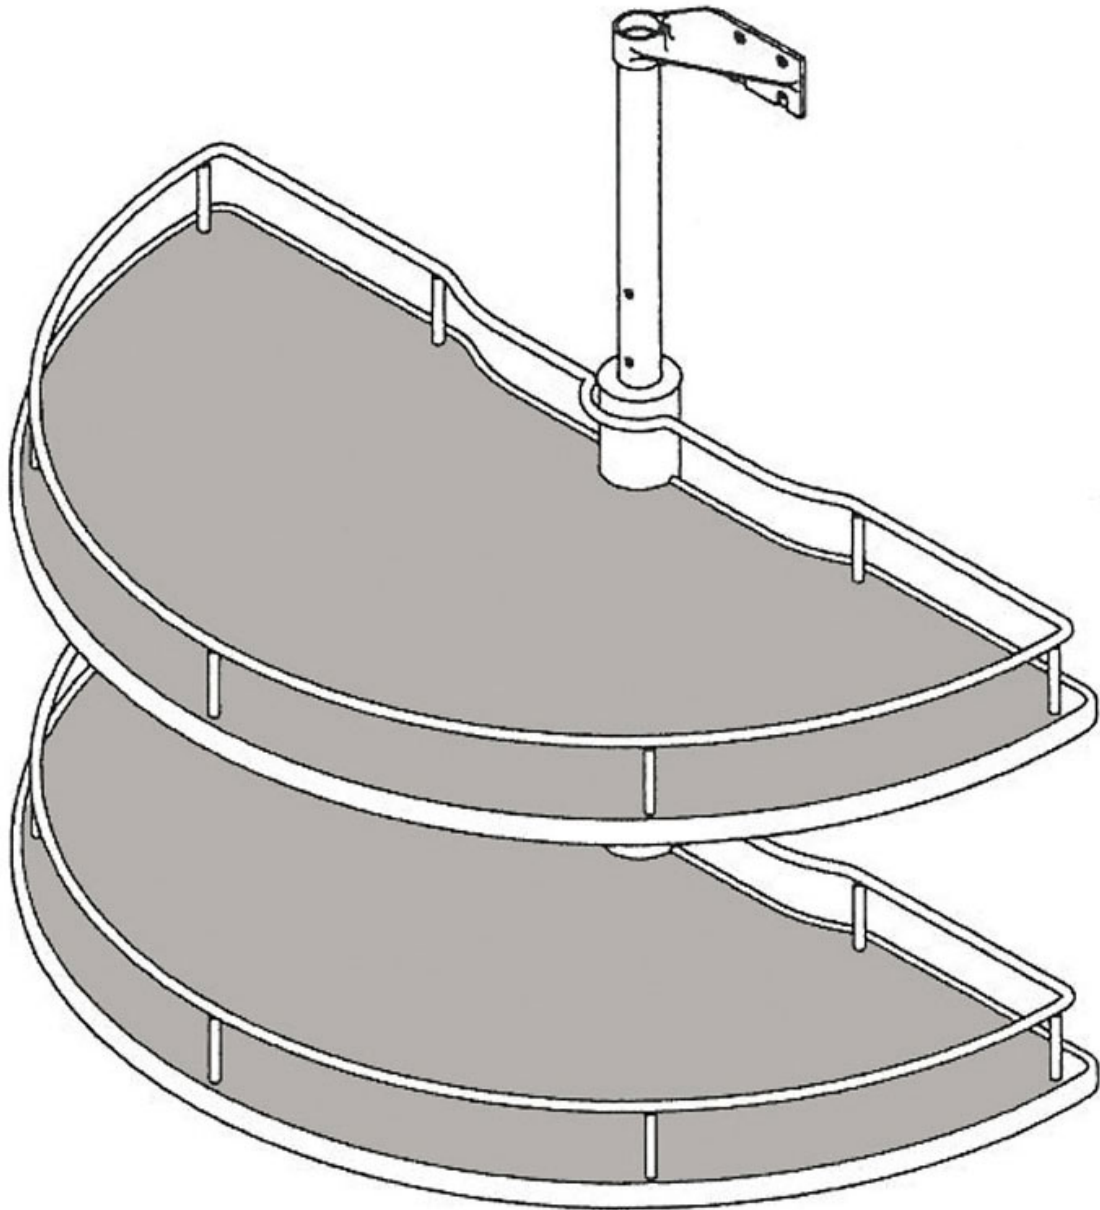

# TOURNIQUET 1/2 LUNE

INOXA INDUSTRIE

<https://www.qama.fr/tourniquet-12-lune-p31412>

Tel : 02 43 13 49 49

Fax : 02 43 30 26 16

[www.qama.fr](http://www.qama.fr)