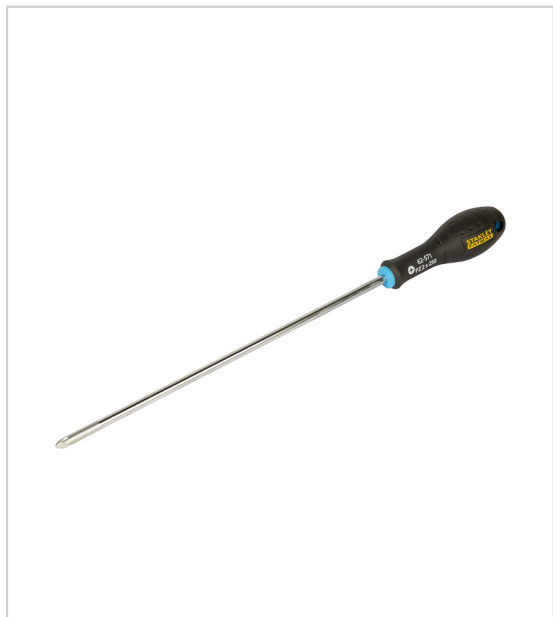

## TOURNEVIS POZIDRIV FATMAX

STANLEY

Utilisation professionnelle intensive; liaison quasiment incassable  
Lame en acier au chrome vanadium : grande résistance et réduit les risques de casse de la pointe et de la lame  
Meilleure accroche dans la tête de la vis grâce au sablage de l'empreinte  
Poignée soft grip antidérapant, ergonomique offrant une force de serrage maximum et diminution du risque de fatigue  
Extrémité de la poignée lisse pour un mouvement tournant rapide et confortable  
Trou d'accroche pour un rangement facile  
Marquage du type, de la taille de l'empreinte ainsi que de la longueur de la lame sur le manche - code couleur