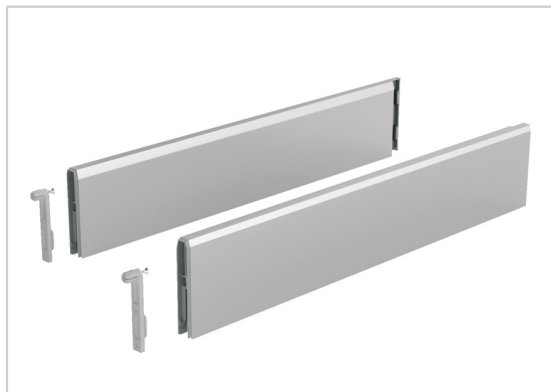

## TOPSIDE POUR CASSEROLIER HAUTEUR 186/218

HETTICH

Pour profil ht 94mm ou ht126mm.

Permet de réaliser un tiroir casserolier de hauteur 186mm ou 218mm.

Kit composé de :

- 1 TopSide (gauche + droite).
- 2 attaches façade à enfoncer et à visser

RÉFÉRENCE	DÉCOR	LONGUEUR	UNITÉ DE VENTE
9 122 920	Argent	500 mm	l'unité
9 122 921	Anthracite	500 mm	l'unité
9 122 922	Blanc	500 mm	l'unité
9 144 527	Champagne	500 mm	l'unité
9 122 912	Argent	400 mm	l'unité
9 122 913	Anthracite	400 mm	l'unité
9 122 914	Blanc	400 mm	l'unité
9 144 526	Champagne	400 mm	l'unité
9 122 916	Argent	450 mm	l'unité
9 122 917	Anthracite	450 mm	l'unité
9 122 918	Blanc	450 mm	l'unité
9 169 410	Champagne	450 mm	l'unité
9 122 924	Argent	550 mm	l'unité
9 122 925	Anthracite	550 mm	l'unité
9 122 926	Blanc	550 mm	l'unité
9 169 451	Champagne	550 mm	l'unité
9 122 932	Argent	650 mm	l'unité
9 122 933	Anthracite	650 mm	l'unité

## TOPSIDE POUR CASSEROLIER HAUTEUR 186/218

HETTICH

9 122 934	Blanc	650 mm		l'unité
9 144 573	Champagne	650 mm		l'unité