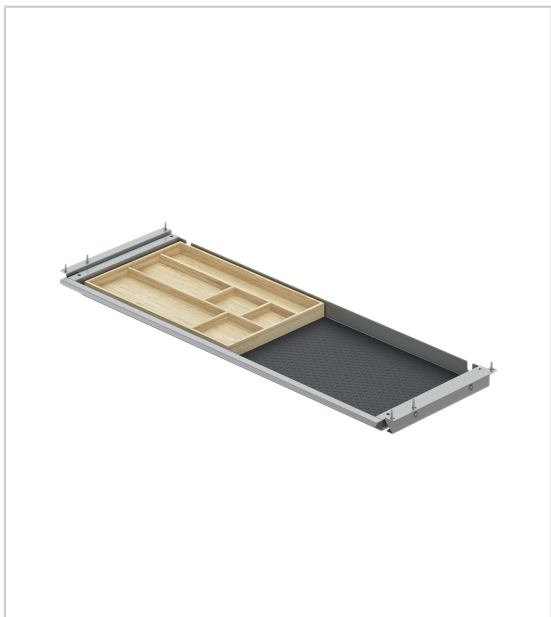

## TIROIR SL GRIP

HETTICH

Tiroir large à accès simple à fixer sous le plateau de table.

### Kit composé de :

- 1 tiroir
- 1 élément d'organisation en bambou
- 1 tapis de feutre
- Accessoires de montage
- Instructions de montage

RÉFÉRENCE	DÉCOR	UNITÉ DE VENTE
9 309 822	Gris	l'unité
9 309 823	Noir	l'unité
9 309 824	Blanc	l'unité

### Caractéristiques :

- Hauteur : 39 mm
- Largeur : 760 mm
- Matériau : Acier
- Profondeur : 265 mm

Tarifs valables le 02/05/2024  
<https://www.qama.fr/tiroir-sl-grip-p69576>

45 000 références  
dont 30 000 disponibles  
en stock