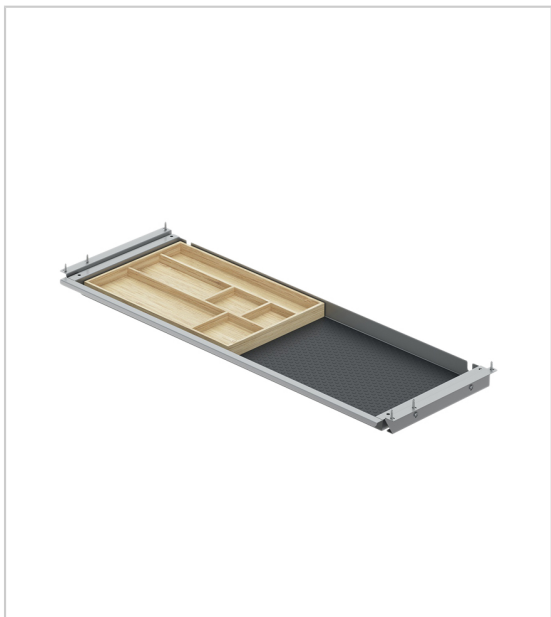

TIROIR SL GRIP

HETTICH

Tiroir large à accès simple à fixer sous le plateau de table.

Kit composé de :

- 1 tiroir
- 1 élément d'organisation en bambou
- 1 tapis de feutre
- Accessoires de montage
- Instructions de montage

Caractéristiques :

- Hauteur : 39 mm
- Largeur : 760 mm
- Matériau : Acier
- Profondeur : 265 mm

Tarifs valables le 01/05/2024
<https://www.qama.fr/tiroir-sl-grip-p69576>

45 000 références
dont 30 000 disponibles
en stock