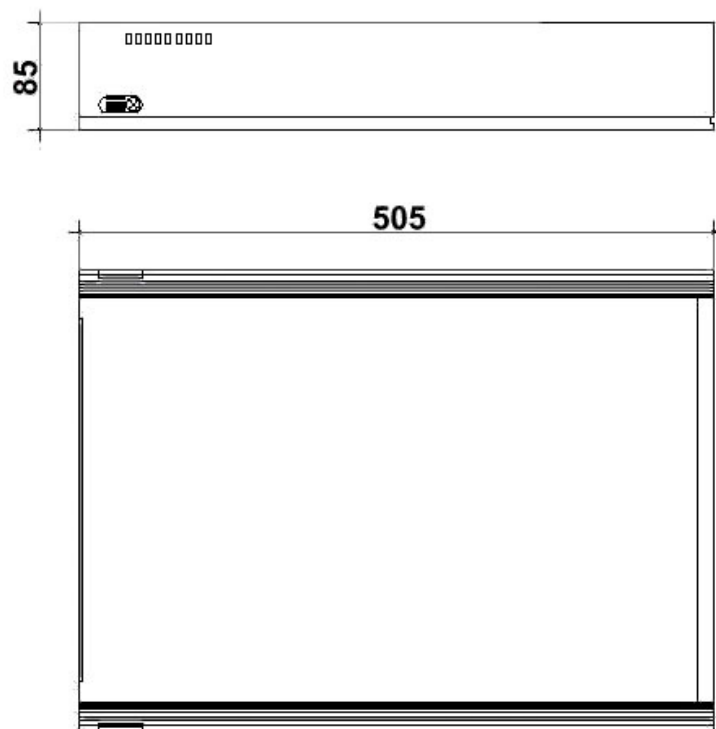

TIROIR DE BUREAU MONOBLOC MÉTALLIQUE DOUBLE PAROIS

ITAR

<https://www.qama.fr/tiroir-de-bureau-monobloc-metallique-double-parois-p5476>

Tel : 02 43 13 49 49

Fax : 02 43 30 26 16

www.qama.fr