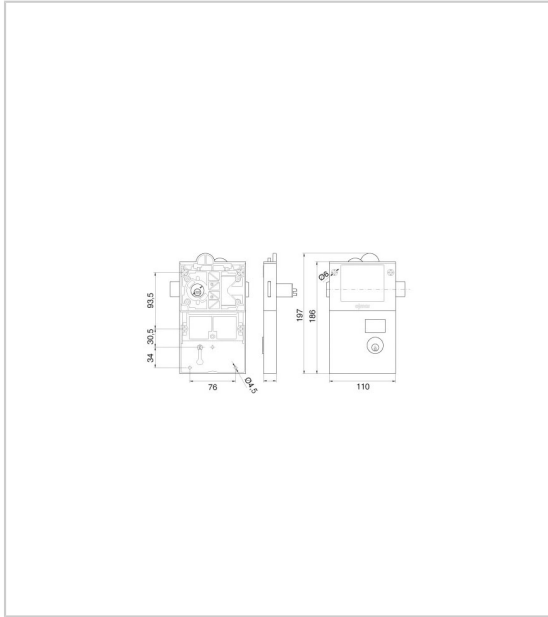

TIRELIRE LOCKR CLASSIC

OJMAR

Tirelire adaptable sur les serrures à monnaies.

Avec ce dispositif, l'utilisateur introduit une pièce qui ne sera pas restituée.

Serrure non fournie.

RÉFÉRENCE

UNITÉ DE VENTE

661 60030 00002

l'unité

Caractéristiques :

- Boîtier : Zamak nickelé
- Epaisseur : 33 mm
- Hauteur : 200 mm
- Largeur : 110 mm

Tarifs valables le 27/04/2024
<https://www.qama.fr/tirelire-lockr-classic-p58790>

45 000 références
dont 30 000 disponibles
en stock