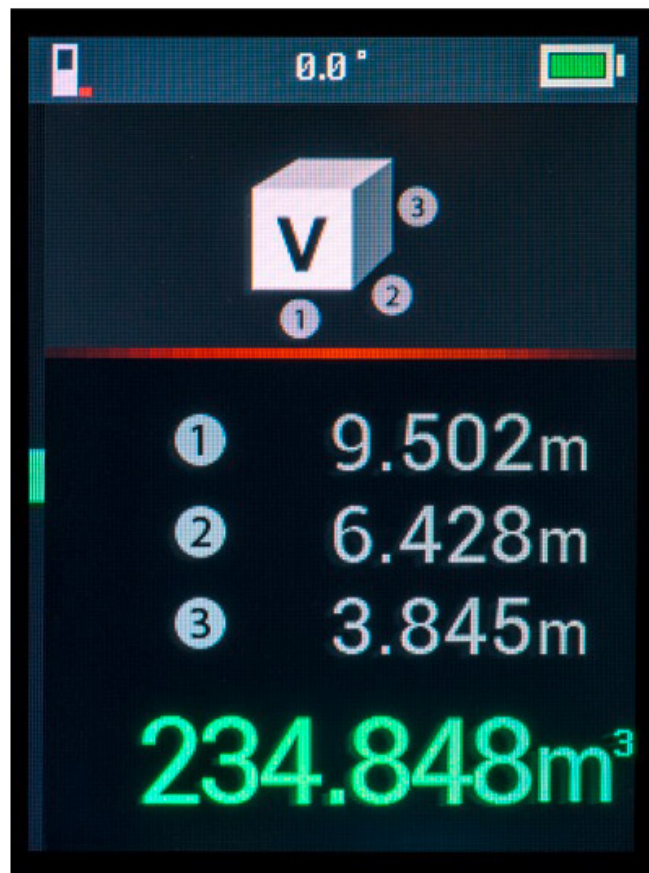

<https://www.qama.fr/telemetre-laser-geodist-80-p68836>

Tel : 02 43 13 49 49

Fax : 02 43 30 26 16

www.qama.fr