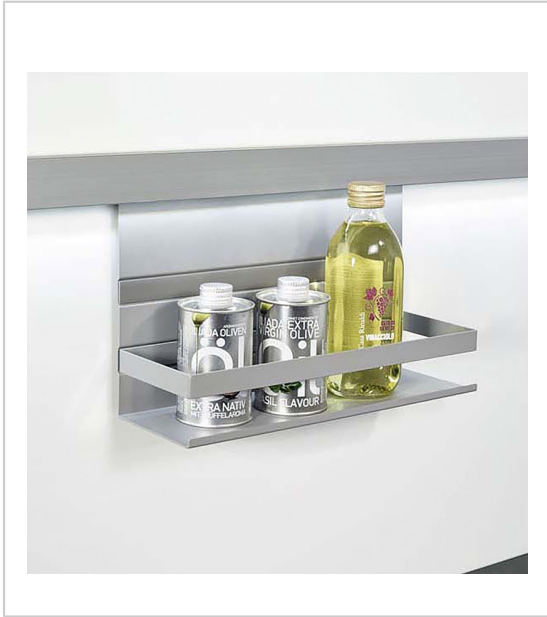

## TABLETTE MOSAIQ HAUTEUR 200

KESSEBOHMER

Surface de pose 350 x 107 mm.

Avec bordure grise.

RÉFÉRENCE

UNITÉ DE VENTE

423 89180 20064

l'unité

### Caractéristiques :

- Décor : Gris titane
- Hauteur : 200 mm
- Largeur : 350 mm
- Matériau : Aluminium
- Profondeur : 110 mm

Tarifs valables le 20/04/2024  
<https://www.qama.fr/tablette-mosaiq-hauteur-200-p56609>