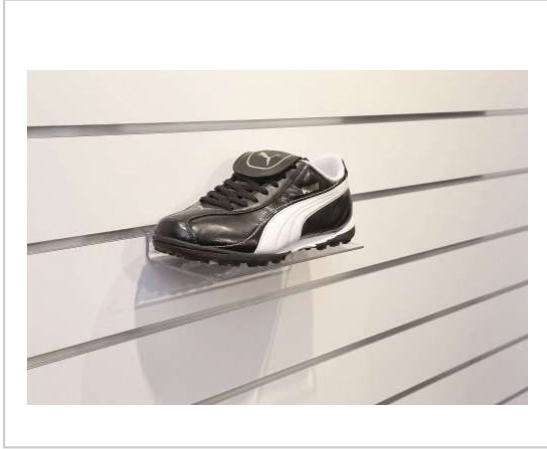

TABLETTE CHAUSSURE PLATE

BOHNACKER

S'insère dans le profil horizontal trapèze.

RÉFÉRENCE

UNITÉ DE VENTE

033 57830 25000

l'unité

Caractéristiques :

- Décor : Transparent
- Largeur : 250 mm
- Matériau : Plastique
- Profondeur : 100 mm

Tarifs valables le 20/04/2024
<https://www.qama.fr/tablette-chaussure-plate-p60334>

45 000 références
dont 30 000 disponibles
en stock