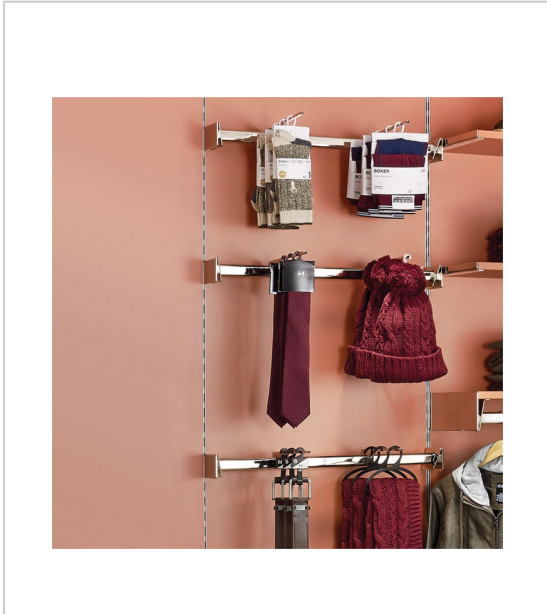

## SUPPORTS POUR BARRE DE CHARGE SWIFT

SOFADI

Paire de supports pour barre de charge ovale 30x15 mm, à fixer sur crémaillères Swift.

RÉFÉRENCE	DÉCOR	UNITÉ DE VENTE
744 66310 10074	Nickelé	la paire
744 66310 10075	Nickel noir	la paire

### Caractéristiques :

- Charge maxi : 30 kg
- Longueur : 100 mm
- Matériau : Acier

Tarifs valables le 25/04/2024  
<https://www.qama.fr/soutiens-pour-barre-de-charge-p58390>

45 000 références  
dont 30 000 disponibles  
en stock