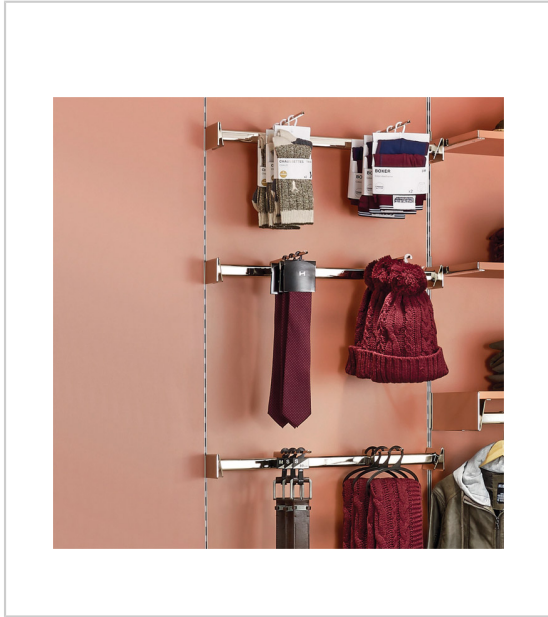

SUPPORTS POUR BARRE DE CHARGE SWIFT

SOFADI

Paire de supports pour barre de charge ovale 30x15 mm, à fixer sur crémaillères Swift.

RÉFÉRENCE	DÉCOR	PRIX HT	PRIX TTC	UNITÉ DE VENTE
744 66310 10074	Nickelé	63,04 €	75,65 €	la paire
744 66310 10075	Nickel noir	72,28 €	86,74 €	la paire

Caractéristiques :

- Charge maxi : 30 kg
- Longueur : 100 mm
- Matériau : Acier

Tarifs valables le 25/04/2024
<https://www.qama.fr/supports-pour-barre-de-charge-p58390>

45 000 références
dont 30 000 disponibles
en stock