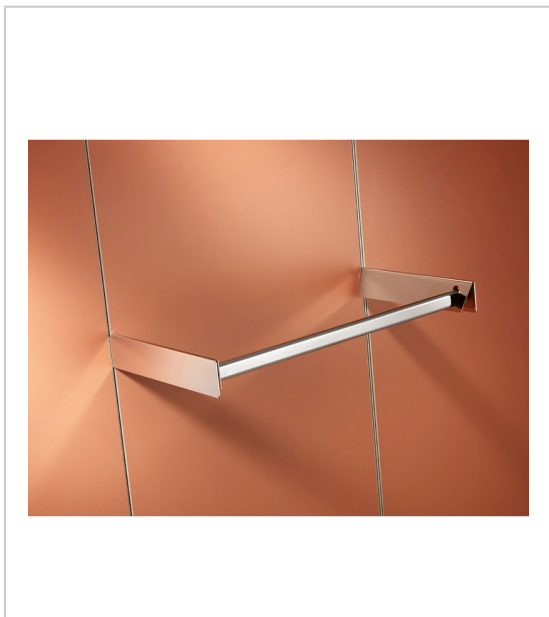

SUPPORTS POUR BARRE DE CHARGE SWIFT

SOFADI

Paire de supports pour barre de charge ovale 30x15 mm, à fixer sur crmailères Swift.

| RÉFÉRENCE | DÉCOR | UNITÉ DE VENTE |
|-----------------|-------------|----------------|
| 744 66308 33574 | Nickelé | la paire |
| 744 66308 33575 | Nickel noir | la paire |

Caractéristiques :

- Charge maxi : 30 kg
- Longueur : 335 mm
- Matériau : Acier

Tarifs valables le 20/04/2024
<https://www.qama.fr/supports-pour-barre-de-charge-p58388>

45 000 références
dont 30 000 disponibles
en stock