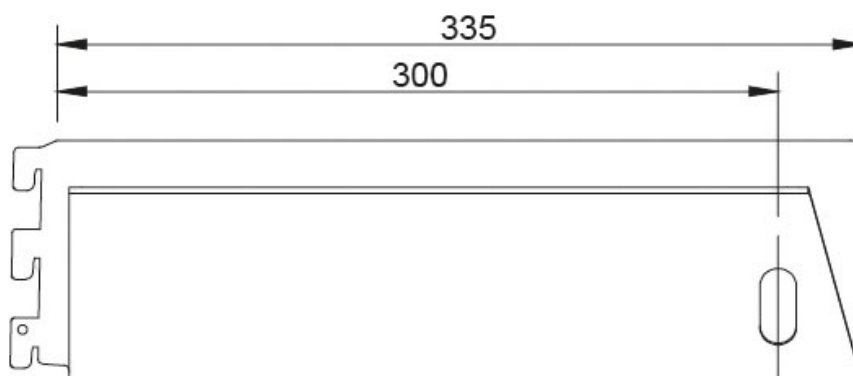

CONSOLES POUR COMBINÉ TABLETTE BOIS ET TUBE DE PENDERIE SWIFT

SOFADI

<https://www.qama.fr/supports-combine-penderie-et-tablette-bois-p58392>

Tel : 02 43 13 49 49

Fax : 02 43 30 26 16

www.qama.fr