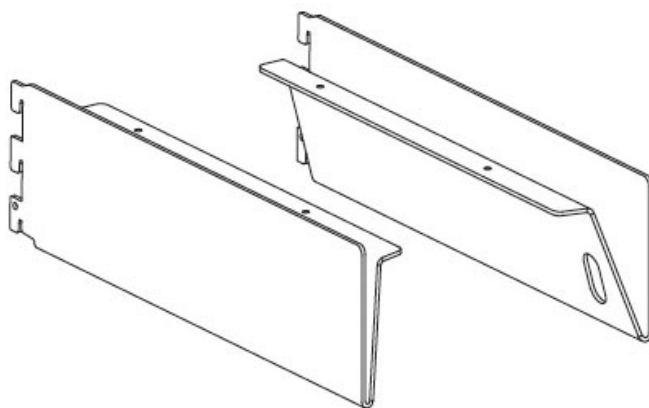

# CONSOLES POUR COMBINÉ TABLETTE BOIS ET TUBE DE PENDERIE SWIFT

SOFADI

<https://www.qama.fr/supports-combine-penderie-et-tablette-bois-p58392>

Tel : 02 43 13 49 49

Fax : 02 43 30 26 16

[www.qama.fr](http://www.qama.fr)