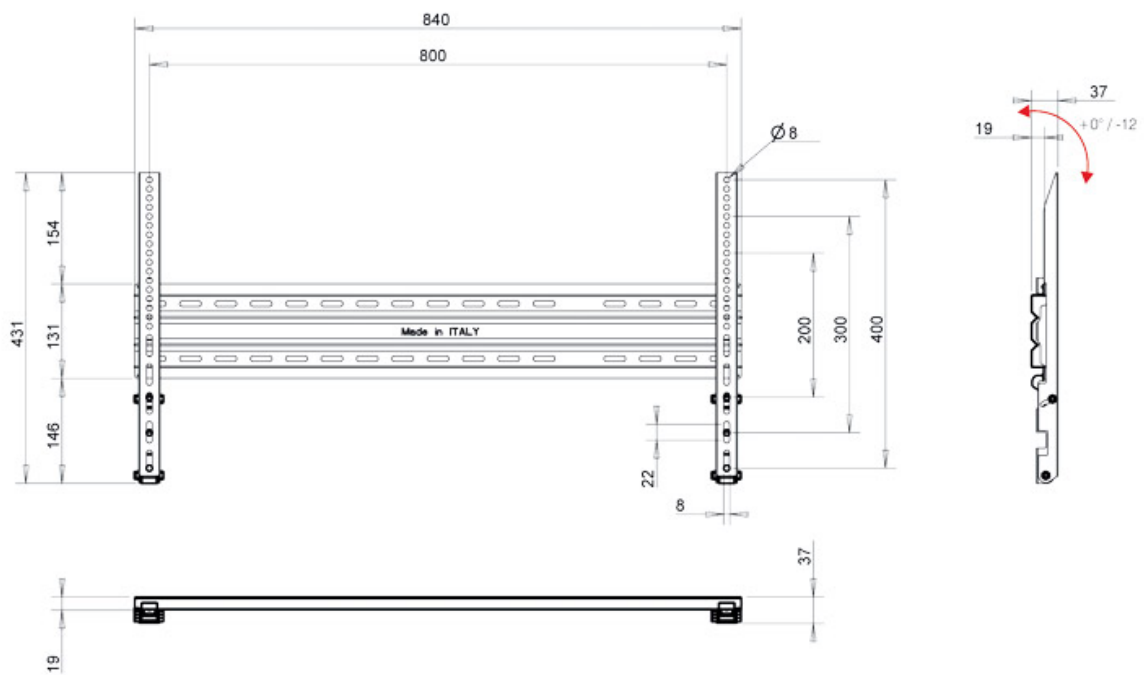

SUPPORT TV INCLINABLE POUR GRAND ÉCRAN

ITAR

<https://www.qama.fr/support-tv-inclinable-pour-grand-ecran--p59848>

Tel : 02 43 13 49 49

Fax : 02 43 30 26 16

www.qama.fr