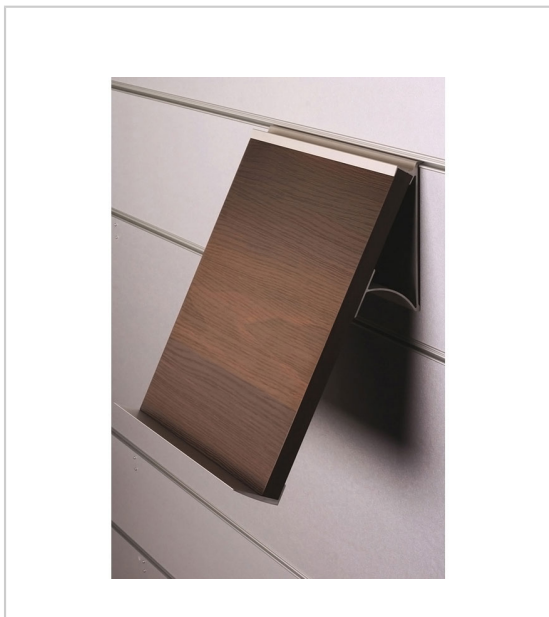

SUPPORT INCLINÉ POUR TABLETTE BOIS

ZOBAL

Permet de fabriquer un porte livre avec une hauteur sur mesure.

Constitué d'un support et d'un profil d'arrêt.

Pour tablette d'épaisseur 18mm.

S'insère dans un profil support accessoires ou des platines individuelles porte accessoire ligne Zobal.

RÉFÉRENCE	LARGEUR	UNITÉ DE VENTE
079 30390 23061	100 mm	l'unité
079 30400 44061	400 mm	l'unité

Caractéristiques :

- Décor : Anodisé argent
- Matériau : Aluminium
- Platine : 134 x 72 mm

Tarifs valables le 18/04/2024
<https://www.qama.fr/support-tablette-bois-incline-p8502>