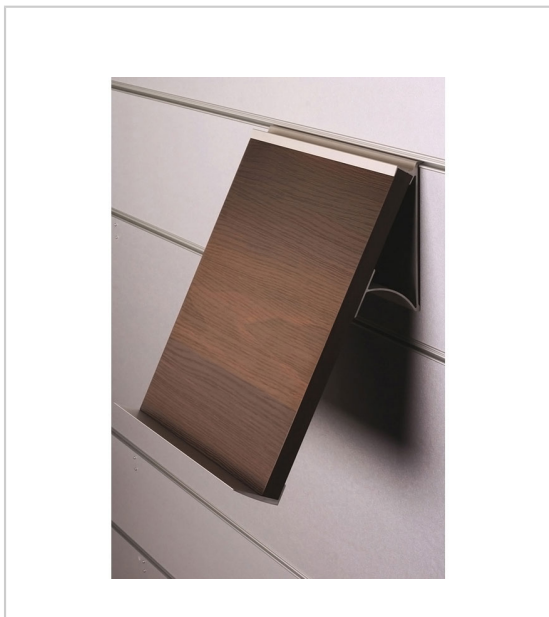

SUPPORT INCLINÉ POUR TABLETTE BOIS

ZOBAL

Permet de fabriquer un porte livre avec une hauteur sur mesure.

Constitué d'un support et d'un profil d'arrêt.

Pour tablette d'épaisseur 18mm.

S'insère dans un profil support accessoires ou des platines individuelles porte accessoire ligne Zobal.

RÉFÉRENCE	LARGEUR	PRIX HT	PRIX TTC	UNITÉ DE VENTE
079 30390 23061	100 mm	64,70 €	77,64 €	l'unité
079 30400 44061	400 mm	121,87 €	146,24 €	l'unité

Caractéristiques :

- Décor : Anodisé argent
- Matériau : Aluminium
- Platine : 134 x 72 mm