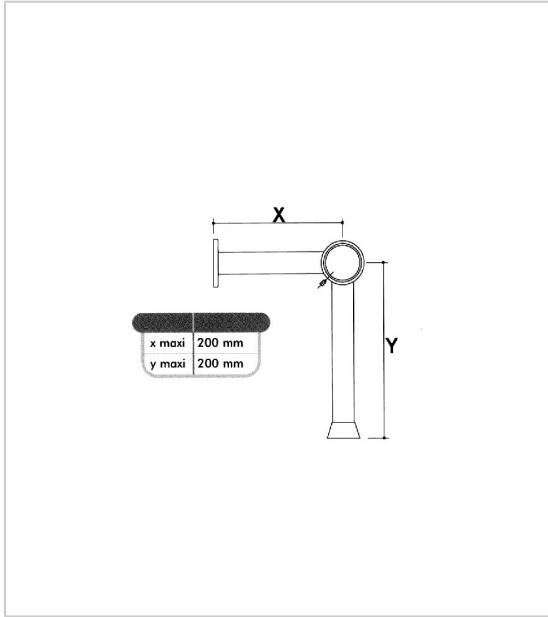

SUPPORT REPOSE-PIEDS SUR MESURE

CUIVRINOX

Pour tube Ø40.

Longeur maxi (valeur X) soit 200mm et hauteur maxi (valeur Y) soit 200mm.

2.5.0.0

2.5.0.0

2.5.0.0

RÉFÉRENCE	MATÉRIAU	UNITÉ DE VENTE
310 11210 00040	Laiton	l'unité
310 21210 00088	Inox	l'unité